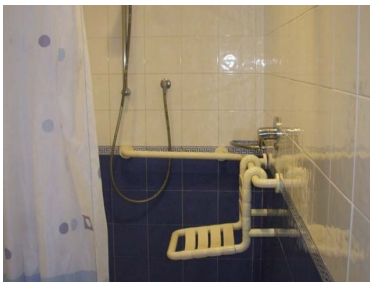

Bathroom

Access without differences in height: Yes

Door width: Greater than or equal to 78 cm

Door opening: Sliding

Free turning space ? 150 cm of diameter: Yes

Clear space to transfer to the toilet: Yes

Characteristics

The space is at least 80 cm or greater: Left-hand side

Height of the toilet seat: High (greater than or equal to 45 cm)

Toilet next to the shower: Yes

There are grab bar(s): Yes

Information

Toilet grab bars: Left-hand side, right-hand side

The bars on the left-hand side are: Fixed

The bars on the right-hand side are: Folding

- ✓ Shower