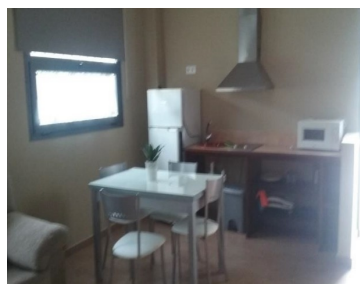

Inside circulation

Wheelchair circulation: Total

Adequate lighting: Yes

✓ Without elements that can suppose an obstacle for a person with a visual disability

Signposting: No

Adapted room

✓ Room adapted for people with a physical disability

Characteristics

Number of adapted rooms: 1

Comfortable circulation to the room: Yes

Door width : Greater than or equal to 78 cm

Manoeuvre area with a diameter greater than or equal to 150 cm: Yes

Circulation inside the room

Manoeuvre area with a diameter greater than or equal to 150 cm: Infront of the door to the room, infront of the bathroom door

Space to the side of the bed: Yes

Information

The space is at least 90 cm or greater: On the right-hand side, on the left-hand side

Height of the bed in cm (including mattress): 53

Bathroom